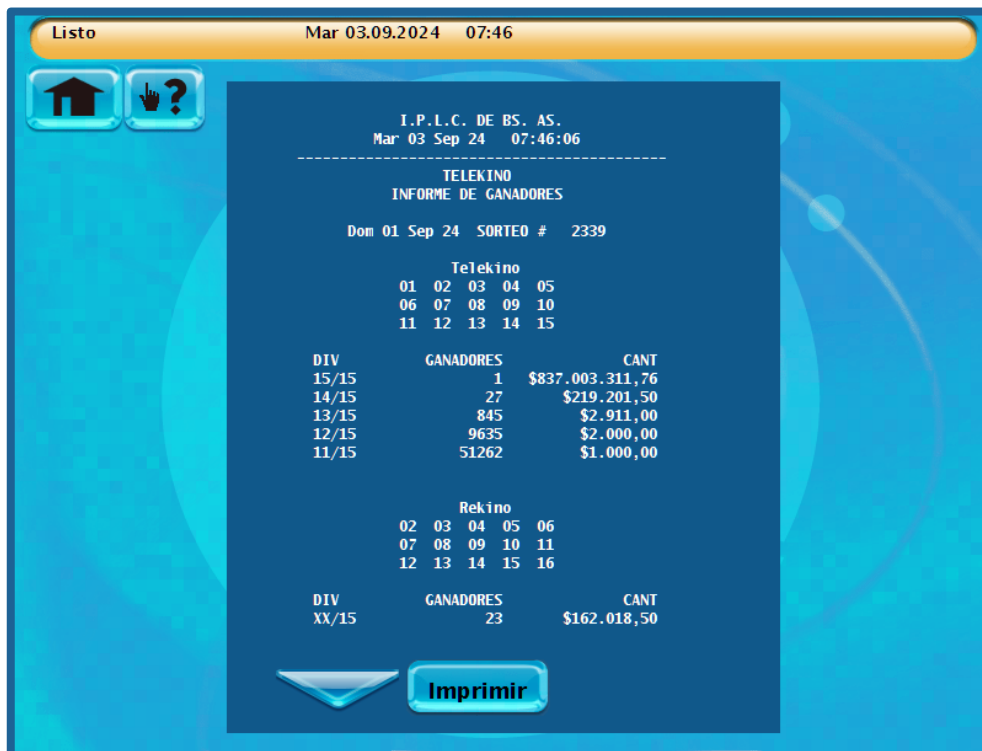

## APUESTA AUTOMÁTICA

Para realizar una apuesta de TELEKINO automática presione el icono BUSCAR, sin completar los campos donde podría colocar números, como se ve en la imagen.

Se despliegan 5 opciones, con las flechas de movimiento seleccione una.

Visualizará la apuesta en el ticket virtual, de no desear esa apuesta puede presionar el icono REMOVER CARTON y elegir otra opción.

Para terminar la apuesta digite ENVIAR

## REPORTE- INFORMACIÓN GANADORES

Desde el icono REPORTES en la pantalla principal, ingrese a INFORMACIÓN GANADORES, presione el icono de TELEKINO

Visualizará la información solicitada

Listo Mar 03.09.2024 07:46