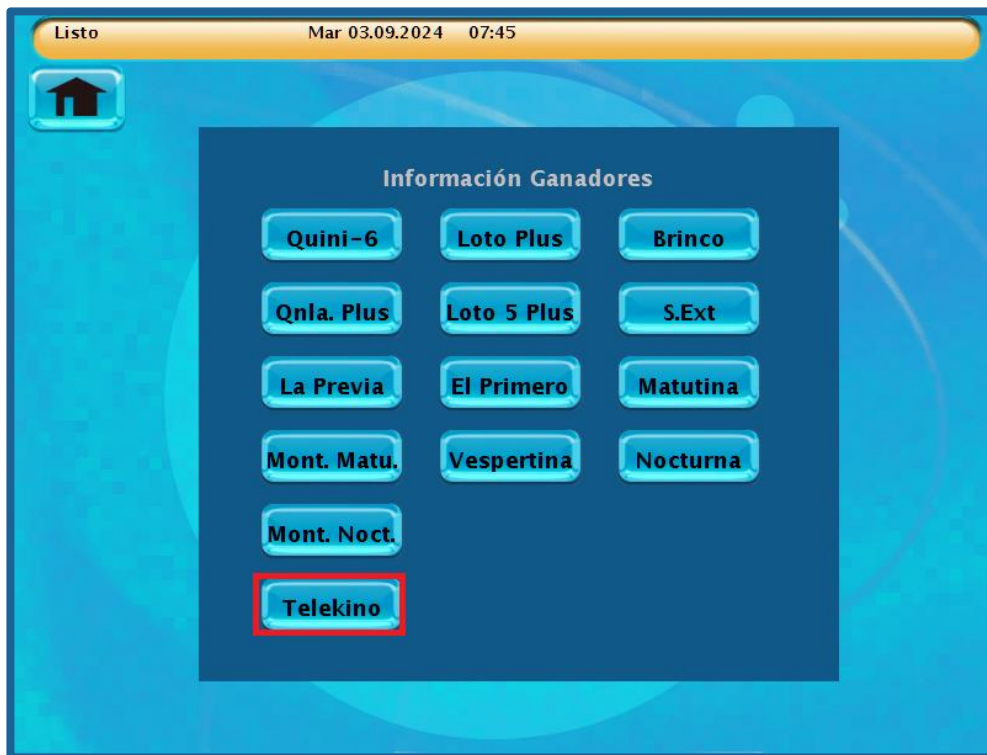

REPORTE- INFORMACIÓN GANADORES

Desde el icono REPORTES en la pantalla principal, ingrese a INFORMACIÓN GANADORES, presione el icono de TELEKINO